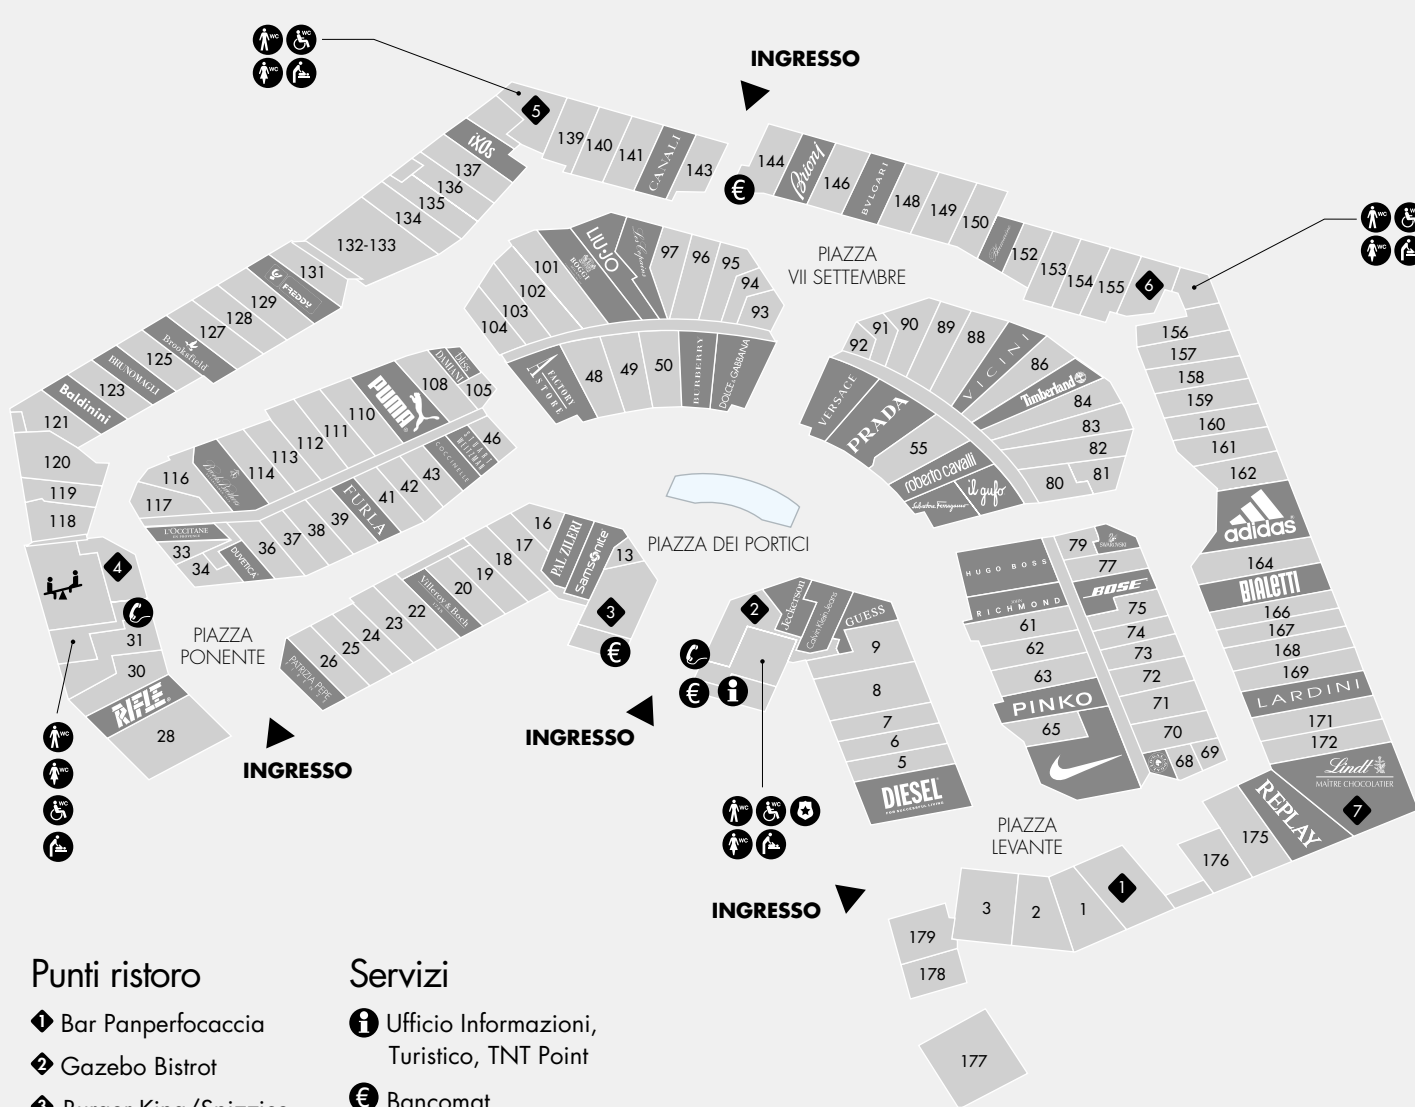

- A7 Milano - Genova uscita Serravalle Scrivia (AL)
- Bretella A26/A7 uscita Novi Ligure (AL)

TRENI / MAIN LINE RAILWAY STATIONS

- Linea Torino - Genova – stazione Novi Ligure
- Linea Milano - Genova – stazione Arquata Scrivia

Il servizio navetta dalle stazioni di Novi Ligure, Serravalle Scrivia
e Arquata Scrivia a Serravalle Designer Outlet è attivo tutti
i giorni dalle 9.00 alle 20.20.
Shuttle bus runs everyday from 9 am to 8.20 pm from Novi Ligure,
Serravalle Scrivia and Arquata Scrivia railway stations
to Serravalle Designer Outlet.

Punti ristoro

- 1 Bar Panperfocaccia
- 2 Gazebo Bistrot
- 3 Burger King/Spizzico
- 4 Gelateria Blu Bar
- 5 Farinella
- 6 Ca'puccino
- 7 Lindt Bar

Servizi

- 1 Ufficio Informazioni, Turistico, TNT Point
- 2 Bancomat
- 3 Telefoni
- 4 Area gioco per bambini Baby Parking
- 5 Toilette
- 6 Fasciatoio
- 7 Sicurezza