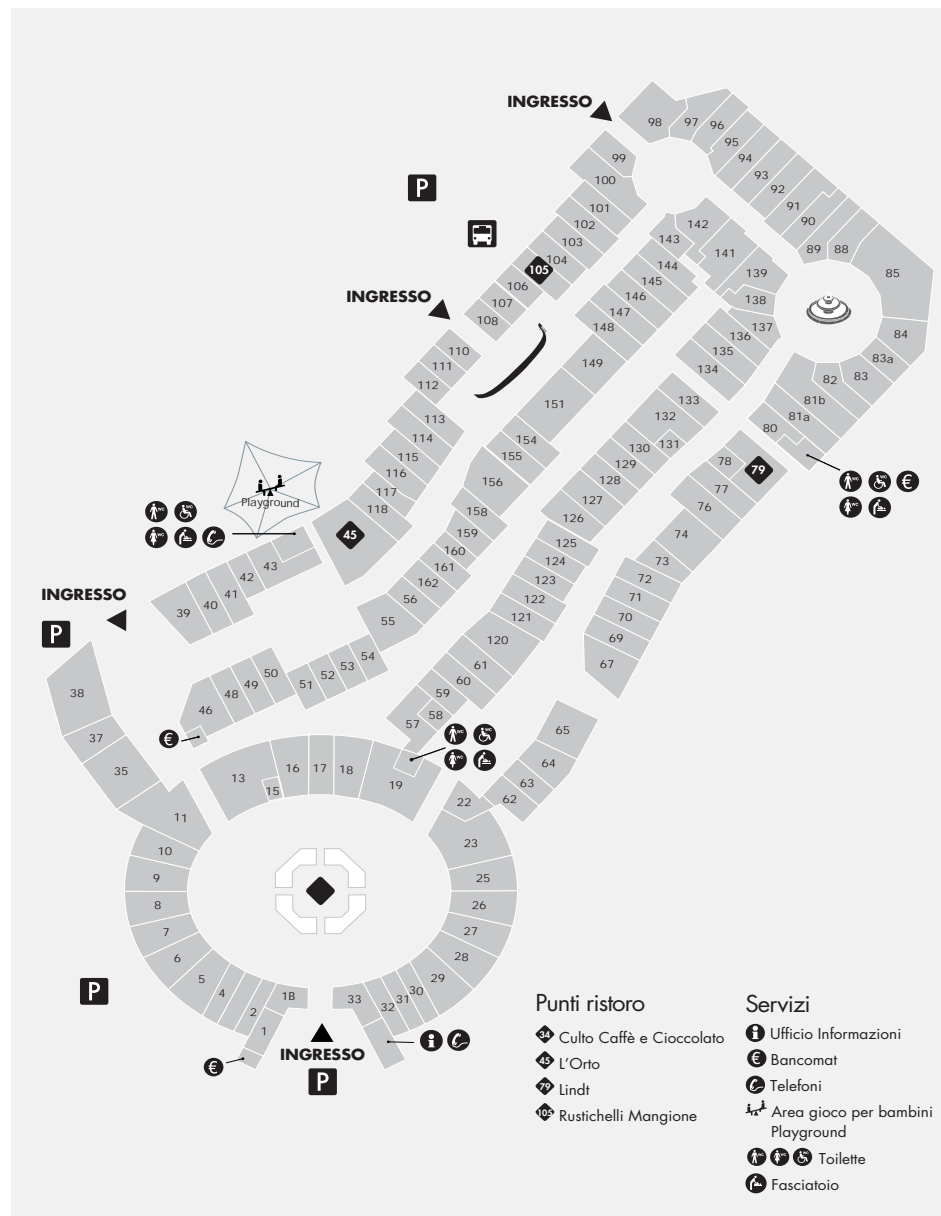

Ferrari	67
Fornarina	40
Gattinoni	129
Geox	149
Guess	55
Gutteridge	116
Hangar Eighteen <b>NEW</b>	144
Harmont & Blaine	156
Historic Reserach	125
Iceberg	7
Il Lanificio	65
Ixos	127
Jil Sander	9
John Barritt	128
La Bottega Del Sarto <b>NEW</b>	103
Lanificio Angelico	69
Les Copains	32
Les Copains Uomo	106
Levi's <b>OPENING SOON</b>	148
Manila Grace	71
Marina Militare	97
<b>OPENING SOON</b>	
Marni	10
Massimo Rebecchi	126
Mc Kenzy	133
Miss Sixty	41
Pal Zileri	29
Patrizia Pepe	158
Paul Smith	27